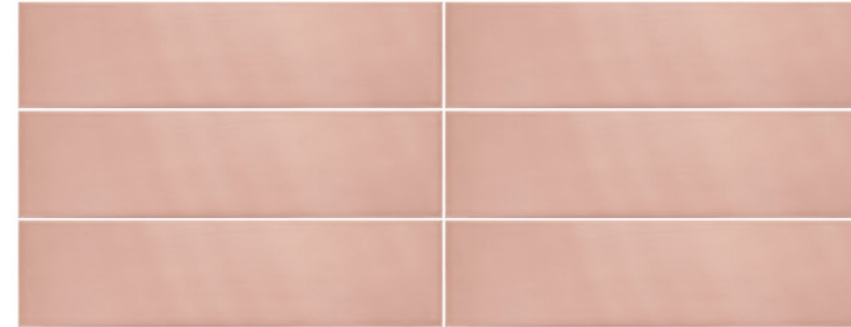

Ombre Secret Garden 3"x12"

Ombre Lady Blush 3"x12"

TILES BY TINA
www.tilesbytina.com

Ombre Pure Blanc 3"x12"

Ombre Pure Blanc & Pure Black 3"x12"

Ombre

Ceramic Wall

7.3 mm |  |  |  | 3"x12"
7.7x30.5 cm

Pure Blanc

3"x12"

Lady Blush

3"x12"

Sable Blanc

3"x12"

Secret Garden

3"x12"

Silver Gray

3"x12"

Satin Lake

3"x12"

Pure Black

3"x12"

Desert Sand

3"x12"