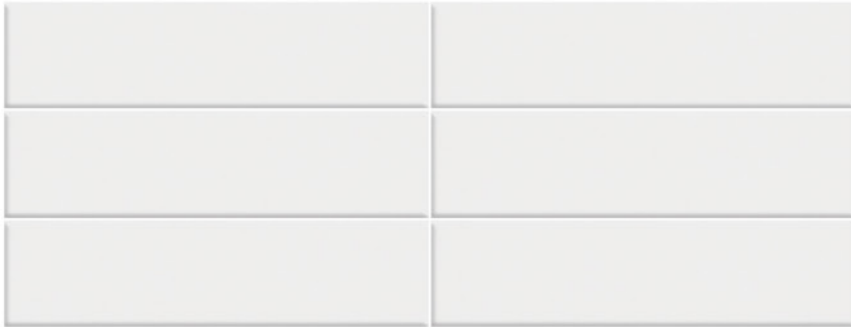

Ombre Secret Garden 3"x12"

Ombre Lady Blush 3"x12"

TILES BY TINA
www.tilesbytina.com

Ombre Pure Blanc 3"x12"

Ombre Pure Blanc & Pure Black 3"x12"

Ombre

Ceramic Wall

7.3 mm |  |  |  | 3"x12"
7.7x30.5 cm

Pure Blanc

3"x12"

Lady Blush

3"x12"

Sable Blanc

3"x12"

Secret Garden

3"x12"

Silver Gray

3"x12"

Satin Lake

3"x12"

Pure Black

3"x12"

Desert Sand

3"x12"