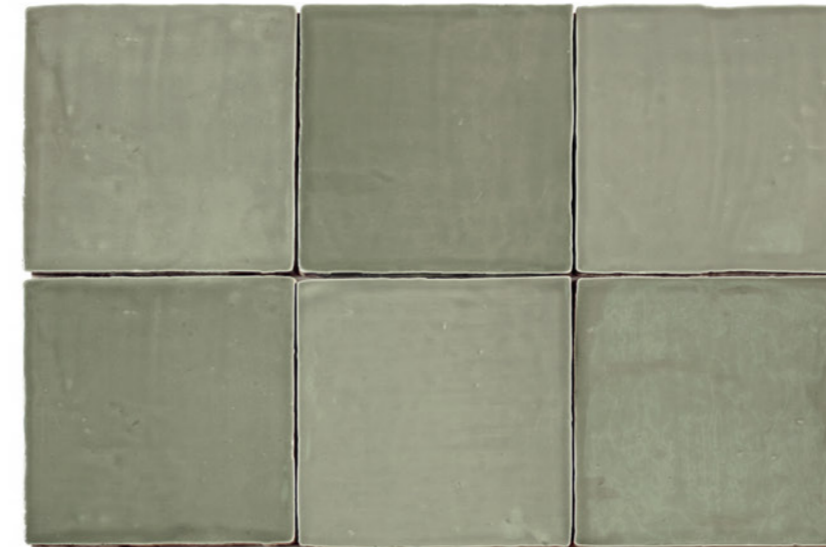

St Tropez Verde 5"x5"

St Tropez

Ceramic Wall

8.5 mm |    | 5"x5" 2.5"x5"
13x13 cm 6x13 cm

Blanco

5"x5"

2.5"x5"

2.5"x5" Bullnose

5"x5" Bullnose

Verde

5"x5"

2.5"x5"

2.5"x5" Bullnose

Gris

5"x5"

2.5"x5"