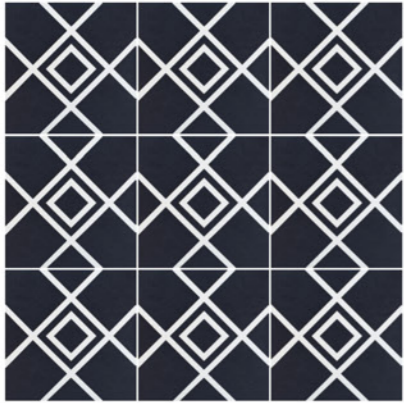

Market

8.2 | | 8"x8"
20x20 cm

Squares

☐ 8"x8"