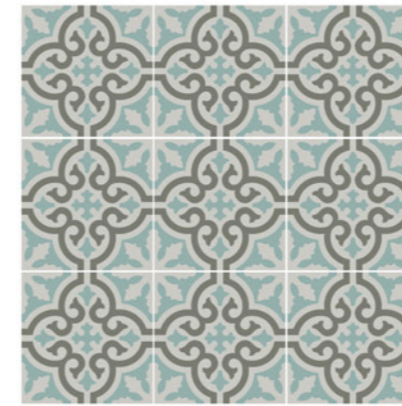

Fond

Casablanca

Gres Stoneware

8"x8"
20x20cm

Aqua

8"x8"