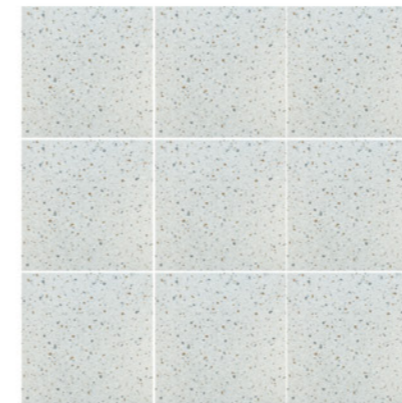

Terrazzo Fun Warm Gray

Terrazzo Fun White

8"x8"